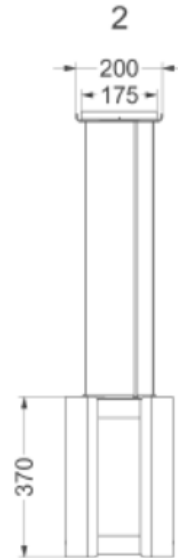

Afmetingen

▪ Product afmetingen met afvoer (BxDxHmin-Hmax) (mm)	1080 x 246 x -
▪ Product afmetingen met recirculatie (BxDxHmin-Hmax) (mm)	1080 x 246 x 370 - 370
▪ Advies afstand tussen werkblad en onderzijde dampkap met een inductie kookplaat (Hmin-Hmax)(mm)	650 - 850
▪ Advies afstand tussen werkblad en onderzijde dampkap met een gas kookplaat (Hmin-Hmax)(mm)	650 - 850
▪ Advies afstand tussen werkblad en onderzijde dampkap met elektrische of keramische kookplaat (Hmin-Hmax)(mm)	600 - 850
▪ Positie afvoer	Boven

Luchthoeveelheid & geluidsniveau

▪ Debiet snelheid 1 (m ³ /h)	304
▪ Debiet snelheid 2 (m ³ /h)	422
▪ Debiet snelheid 3 (m ³ /h)	503
▪ Debiet snelheid 4 (m ³ /h)	613
▪ Geluidsdruk snelheid 1 (dB(A)) / Geluidsniveau snelheid 1 (dB(A))	41 / 53
▪ Geluidsdruk snelheid 2 (dB(A)) / Geluidsniveau snelheid 2 (dB(A))	47 / 59
▪ Geluidsdruk snelheid 3 (dB(A)) / Geluidsniveau snelheid 3 (dB(A))	52 / 64

Luchthoeveelheid & geluidsniveau

- Geluidsdruk snelheid 4 (dB(A)) / Geluidsniveau snelheid 4 (dB(A)) 56 / 68

Technische eigenschappen

- Aansluitwaarde (W) 196
- Spanning (V) 220-230
- Frequentie (Hz) 50
- Netto gewicht (kg) 35,5